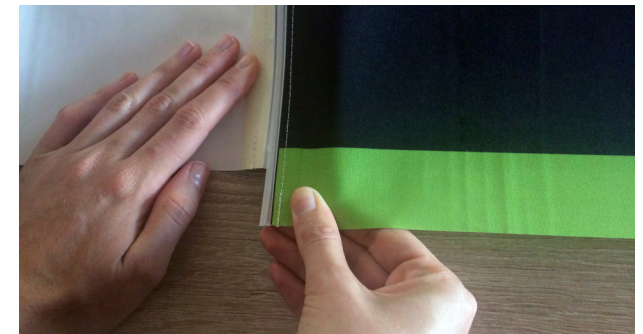

Système ECI